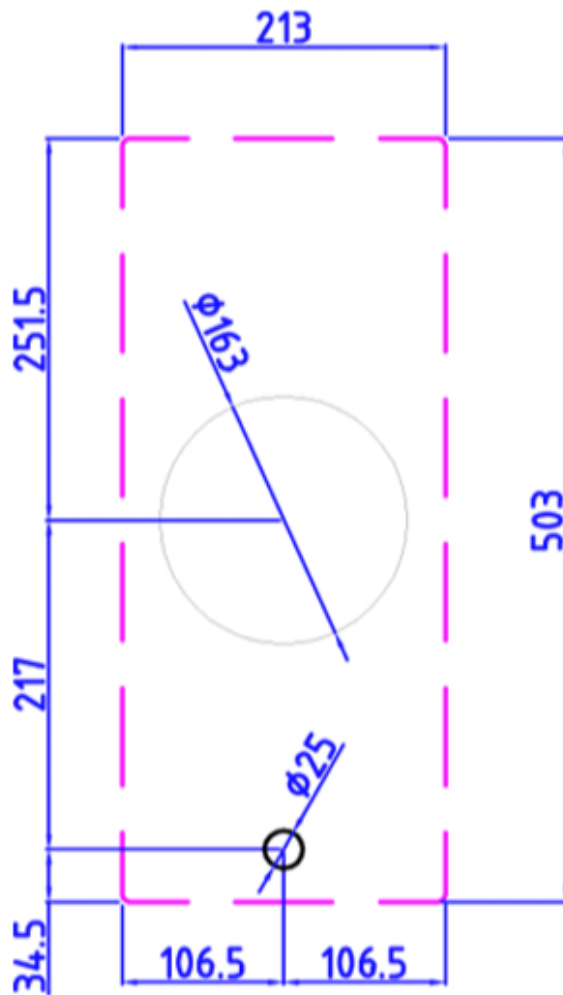

Gaz - Novy Altar Top
1 zone 30 cm
Noir

EAN 5414425213382

Zones de cuisson

- 1 zone
- Centre : 3000 W

Fonctions et spécificités

- Allumage électronique
- Sécurité thermocouple

Design

- Commande Boutons
- Encastrement Pose standard

Dimensions

- Dimensions du produit (LxPxH) (mm) 213 x 503 x 89
- Hauteur incl. barre de support (mm) 119

Caractéristiques techniques

- Puissance de raccordement totale (W) 3000
- Connexion électrique 220-240V 1L+N
- Fréquence (Hz) 50
- Poids net (kg) 5,5

Top view / bovenaanzicht

Vue de dessus / Draufsicht

Bottom view / onderaanzicht

Vue de dessous / Unteransicht

Side view / zijaanzicht

Vue latérale / Seitenansicht

*119 incl support bar

Front view / vooraanzicht

Vue de face / Vorderansicht

P[\hat{A} / *] []

\hat{O} - \hat{A} / \hat{A} [• / Lochbild