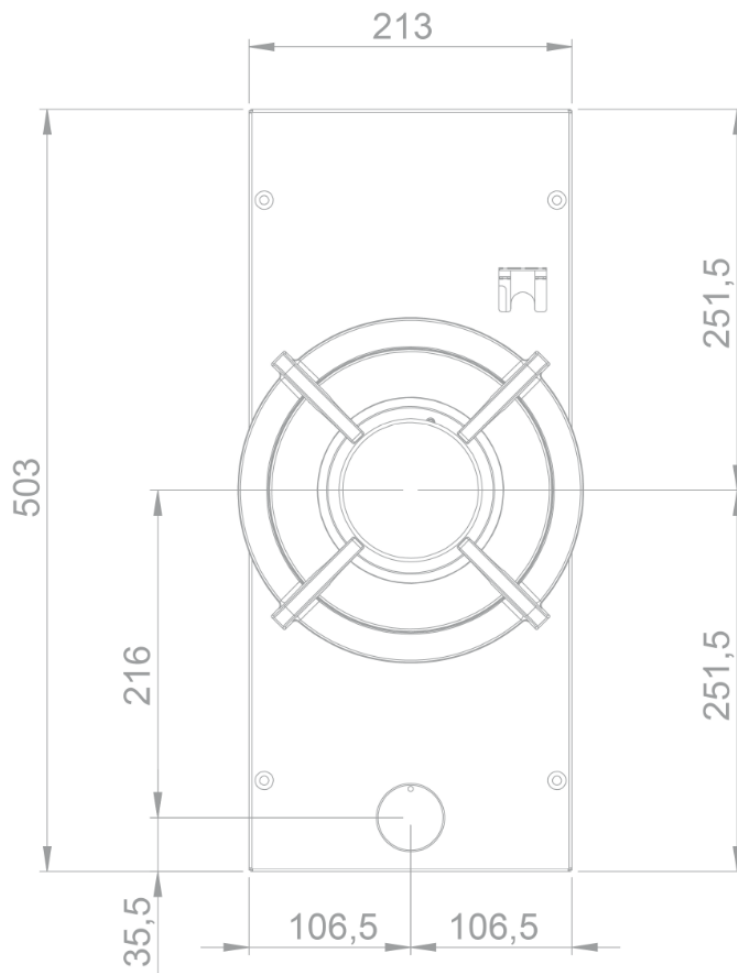

Gaz - Novy Altar Top
1 zone 30 cm
Noir

EAN 5414425213382

Zones de cuisson

- 1 zone
- Centre : 3000 W

Fonctions et spécificités

- Allumage électronique
- Sécurité thermocouple

Design

- Commande Boutons
- Encastrement Pose standard

Dimensions

- Dimensions du produit (LxPxH) (mm) 213 x 503 x 89
- Hauteur incl. barre de support (mm) 119

Caractéristiques techniques

- Puissance de raccordement totale (W) 3000
- Connexion électrique 220-240V 1L+N
- Fréquence (Hz) 50
- Poids net (kg) 5,5

Top view / bovenaanzicht

Vue de dessus / Draufsicht

Bottom view / onderaanzicht

Vue de dessous / Unteransicht

Side view / zijaanzicht

Vue latérale / Seitenansicht

*119 incl support bar

Front view / vooraanzicht

Vue de face / Vorderansicht

P[\hat{A} / *] []

\hat{O} - \hat{A} / \hat{A} [• / Lochbild