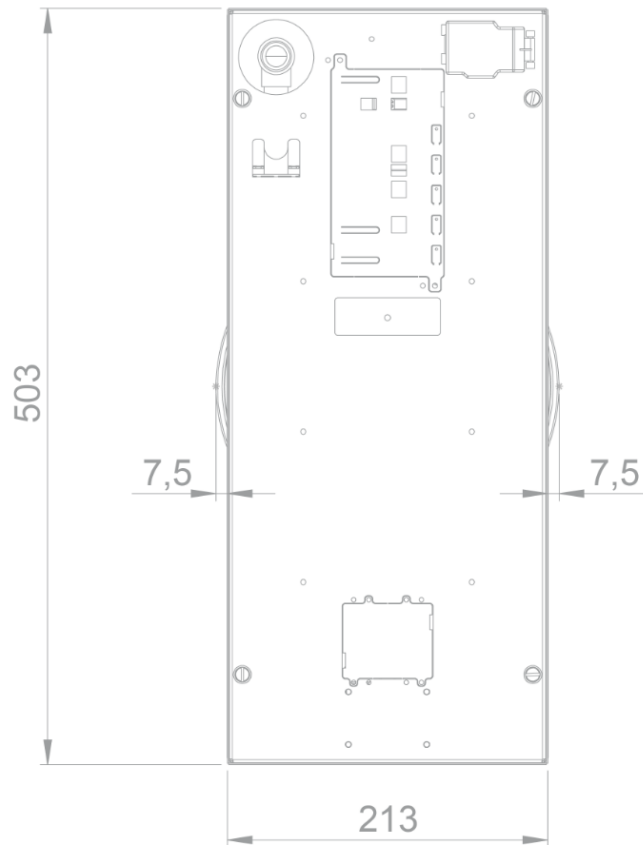

Gaz - Novy Altar Top
1 zone 30 cm
Noir

EAN 5414425213382

Zones de cuisson

- 1 zone
- Centre : 3000 W

Fonctions et spécificités

- Allumage électronique
- Sécurité thermocouple

Design

- Commande Boutons
- Encastrement Pose standard

Dimensions

- Dimensions du produit (LxPxH) (mm) 213 x 503 x 89
- Hauteur incl. barre de support (mm) 119

Caractéristiques techniques

- Puissance de raccordement totale (W) 3000
- Connexion électrique 220-240V 1L+N
- Fréquence (Hz) 50
- Poids net (kg) 5,5

Top view / bovenaanzicht

Vue de dessus / Draufsicht

Bottom view / onderaanzicht

Vue de dessous / Unteransicht

Side view / zijaanzicht

Vue latérale / Seitenansicht

*119 incl support bar

Front view / vooraanzicht