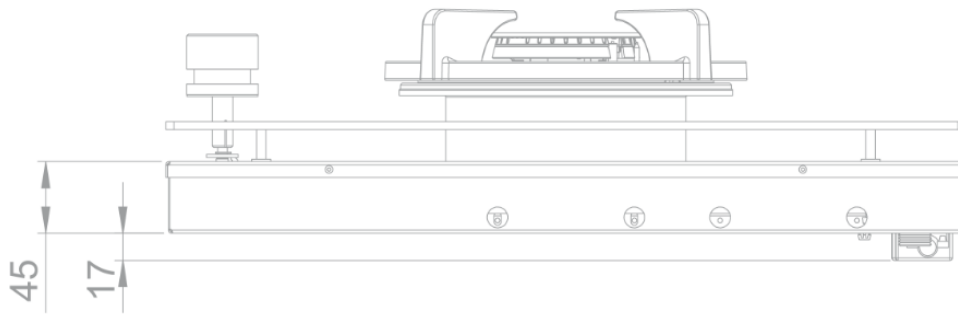

Gaz - Novy Altar Top
1 zone 30 cm
Noir

EAN 5414425213382

Zones de cuisson

- 1 zone
- Centre : 3000 W

Fonctions et spécificités

- Allumage électronique
- Sécurité thermocouple

Design

- Commande Boutons
- Encastrement Pose standard

Dimensions

- Dimensions du produit (LxPxH) (mm) 213 x 503 x 89
- Hauteur incl. barre de support (mm) 119

Caractéristiques techniques

- Puissance de raccordement totale (W) 3000
- Connexion électrique 220-240V 1L+N
- Fréquence (Hz) 50
- Poids net (kg) 5,5

Top view / bovenaanzicht

Vue de dessus / Draufsicht

Bottom view / onderaanzicht

Vue de dessous / Unteransicht

Side view / zijaanzicht

Vue latérale / Seitenansicht

*119 incl support bar

Front view / vooraanzicht