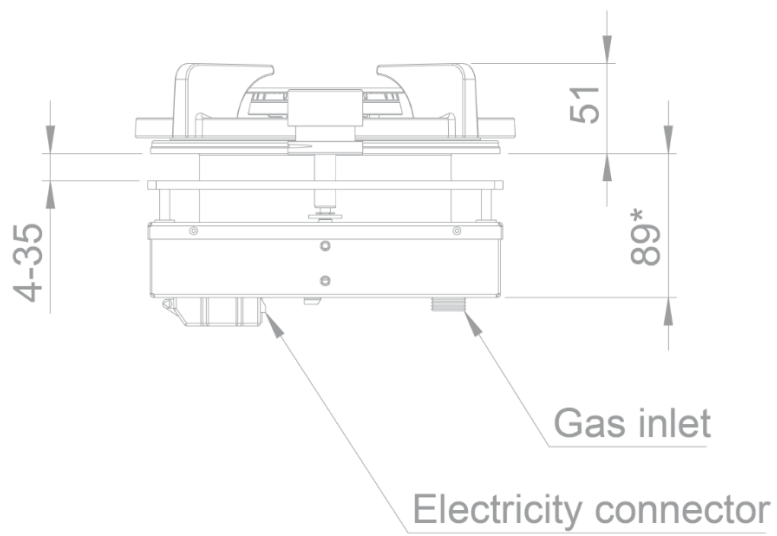

Dimensions

- Dimensions du produit (LxPxH) (mm) 213 x 503 x 89
- Hauteur incl. barre de support (mm) 119

Caractéristiques techniques

- Puissance de raccordement totale (W) 3000
- Connexion électrique 220-240V 1L+N
- Fréquence (Hz) 50
- Poids net (kg) 5,5

Top view / bovenaanzicht

Vue de dessus / Draufsicht

Bottom view / onderaanzicht

Vue de dessous / Unteransicht

Side view / zijaanzicht

Vue latérale / Seitenansicht

*119 incl support bar

Front view / vooraanzicht

Vue de face / Vorderansicht

P[\hat{A} / *] []

\hat{O} - \hat{A} / \hat{A} [• / Lochbild